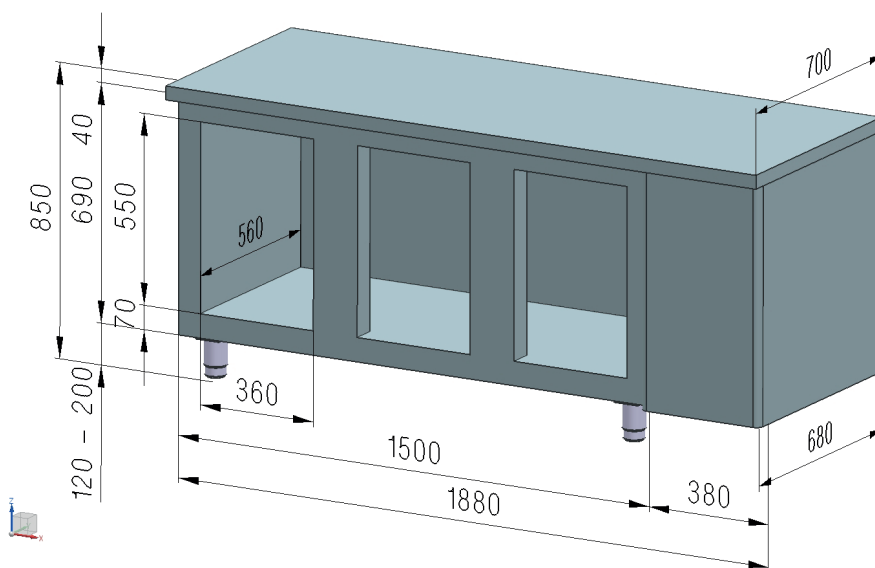

Technický list

Technický výkres

Stůl chladicí elektrický GN1/1, 3 dveře, deska bez lemu, nerez 230V

Model

Sap kód

00003910

SCH 3D DH

Skupina artiklů

Stoly chladicí a mrazicí