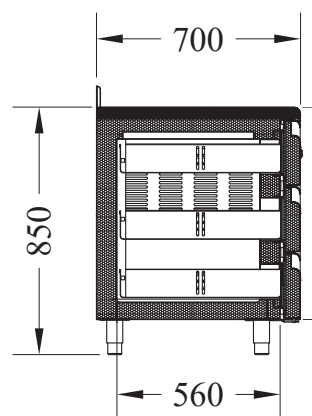

Technický list

Technický výkres

Stůl chladicí elektrický GN1/1, 3 dveře, deska bez lemu, nerez 230V

Model

Sap kód

00003910

SCH 3D DH

Skupina artiklů

Stoly chladicí a mrazicí