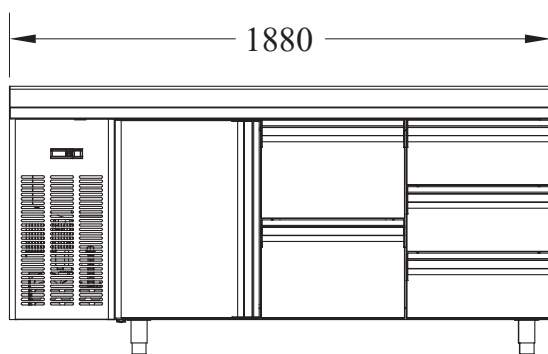

Technický list

Technický výkres

Stůl chladicí elektrický GN1/1, 3 dveře, deska bez lemu, nerez 230V

Model

Sap kód

00003910

SCH 3D DH

Skupina artiklů

Stoly chladicí a mrazicí